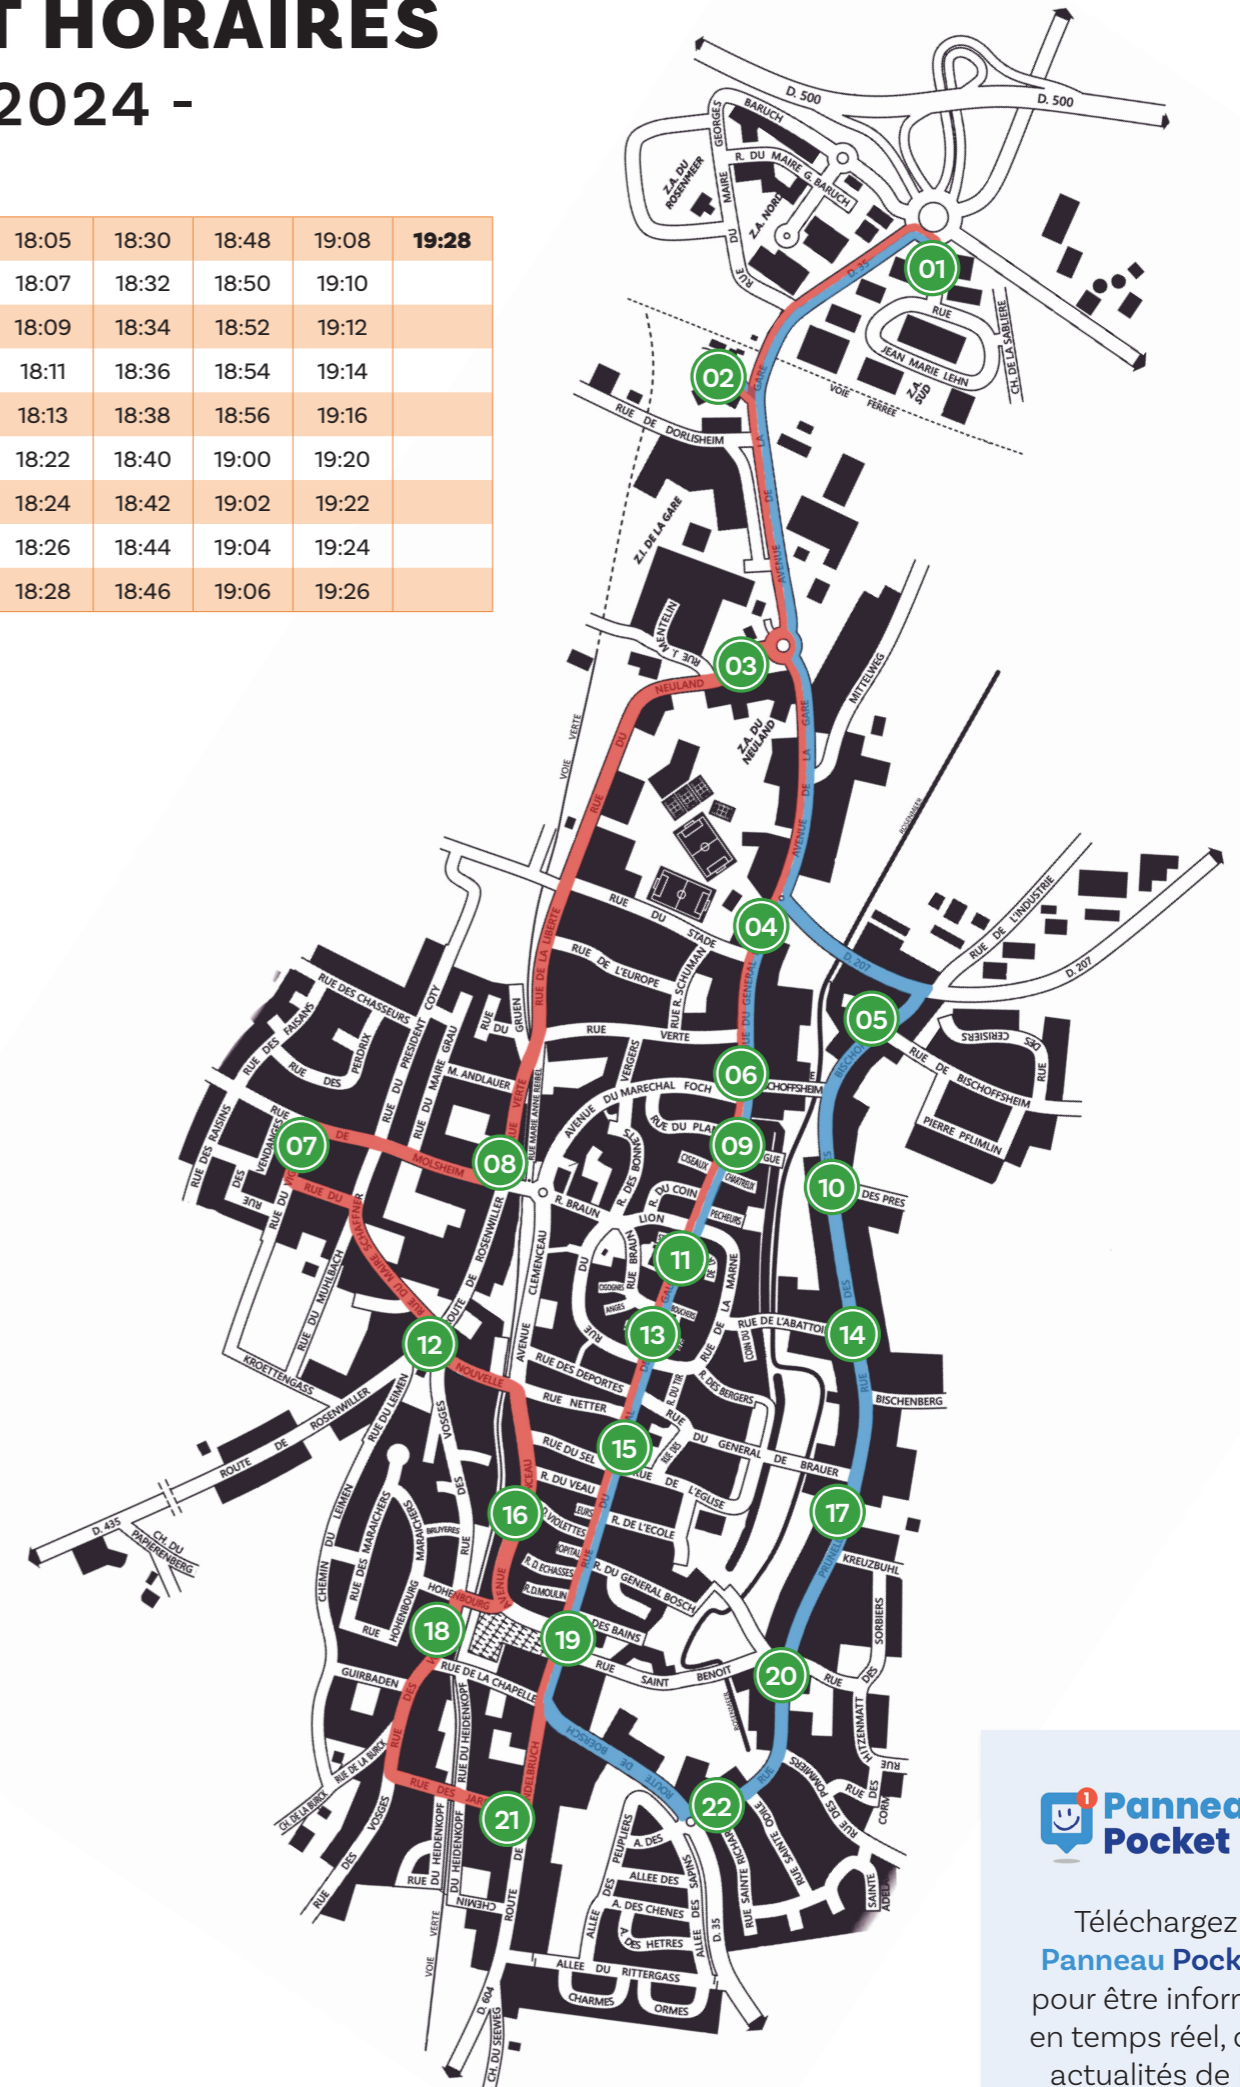

05 RUE MATTENMUEHL	MATIN		09:20	10:12	11:04	11:56	APRÈS-MIDI		14:30	15:22	16:14
10 RUE DES PRÉS			09:21	10:13	11:05	11:57			14:31	15:23	16:15
14 RUE DE L'ABATTOIR			09:22	10:14	11:06	11:58			14:32	15:24	16:16
17 RUE DE BRAUER			09:23	10:15	11:07	11:59			14:33	15:25	16:17
20 RUE SAINT-BENOIT			09:25	10:17	11:09	12:01			14:35	15:27	16:19
22 RITTERGASS			09:26	10:18	11:10	12:02			14:36	15:28	16:20
19 PORTE DE L'HÔPITAL		08:36	09:28	10:20	11:12	12:04			14:38	15:30	16:22
15 ÉGLISE SAINT-ETIENNE		08:38	09:30	10:22	11:14	12:06			14:40	15:32	16:24
13 MAIRIE		08:39	09:31	10:23	11:15	12:07			14:41	15:33	16:25
11 MAISON DE SANTÉ		08:40	09:32	10:24	11:16	12:08			14:42	15:34	16:26
09 SQUARE GIBERVILLE		08:42	09:34	10:26	11:18	12:10			14:44	15:36	16:28
04 MAISON DE L'ENFANCE		08:43	09:35	10:27	11:19	12:11			14:45	15:37	16:29
01 ZONE ÉCONOMIQUE		08:46	09:38	10:30	11:22	12:14			14:48	15:40	16:32
02 GARE (dépose minute)		08:48	09:40	10:32	11:24	12:16			14:50	15:42	16:34
03 ZONE COMMERCIALE		08:50	09:42	10:34	11:26	12:18		14:00	14:52	15:44	16:36
08 BROCHET BOITEUX		08:53	09:45	10:37	11:29			14:03	14:55	15:47	16:39
07 LE VIGNOLE		08:54	09:46	10:38	11:30			14:04	14:56	15:48	16:40
12 RUE NOUVELLE		08:56	09:48	10:40	11:32			14:06	14:58	15:50	16:42
16 LES VIOLETES		08:58	09:50	10:42	11:34			14:08	15:00	15:52	16:44
18 RUE DES VOSGES		09:00	09:52	10:44	11:36			14:10	15:02	15:54	16:46
21 RUE DES JARDINS		09:02	09:54	10:46	11:38			14:12	15:04	15:56	16:48
19 PORTE DE L'HÔPITAL		09:04	09:56	10:48	11:40			14:14	15:06	15:58	16:50
15 ÉGLISE SAINT-ETIENNE	09:06	09:58	10:50	11:42		14:16	15:08	16:00	16:52		
13 MAIRIE	09:07	09:59	10:51	11:43		14:17	15:09	16:01	16:53		
11 MAISON DE SANTÉ	09:08	10:00	10:52	11:44		14:18	15:10	16:02	16:54		
09 SQUARE GIBERVILLE	09:10	10:02	10:54	11:46		14:20	15:12	16:04	16:56		
04 MAISON DE L'ENFANCE	09:11	10:03	10:55	11:47		14:21	15:13	16:05	16:57		
01 ZONE ÉCONOMIQUE	09:14	10:06	10:58	11:50		14:24	15:16	16:08	17:00		
02 GARE (dépose minute)	09:16	10:08	11:00	11:52		14:26	15:18	16:10	17:02		
03 ZONE COMMERCIALE	09:18	10:10	11:02	11:54		14:28	15:20	16:12	17:04		

Téléchargez
Panneau Pocket
pour être informé,
en temps réel, des
actualités de la
navette.