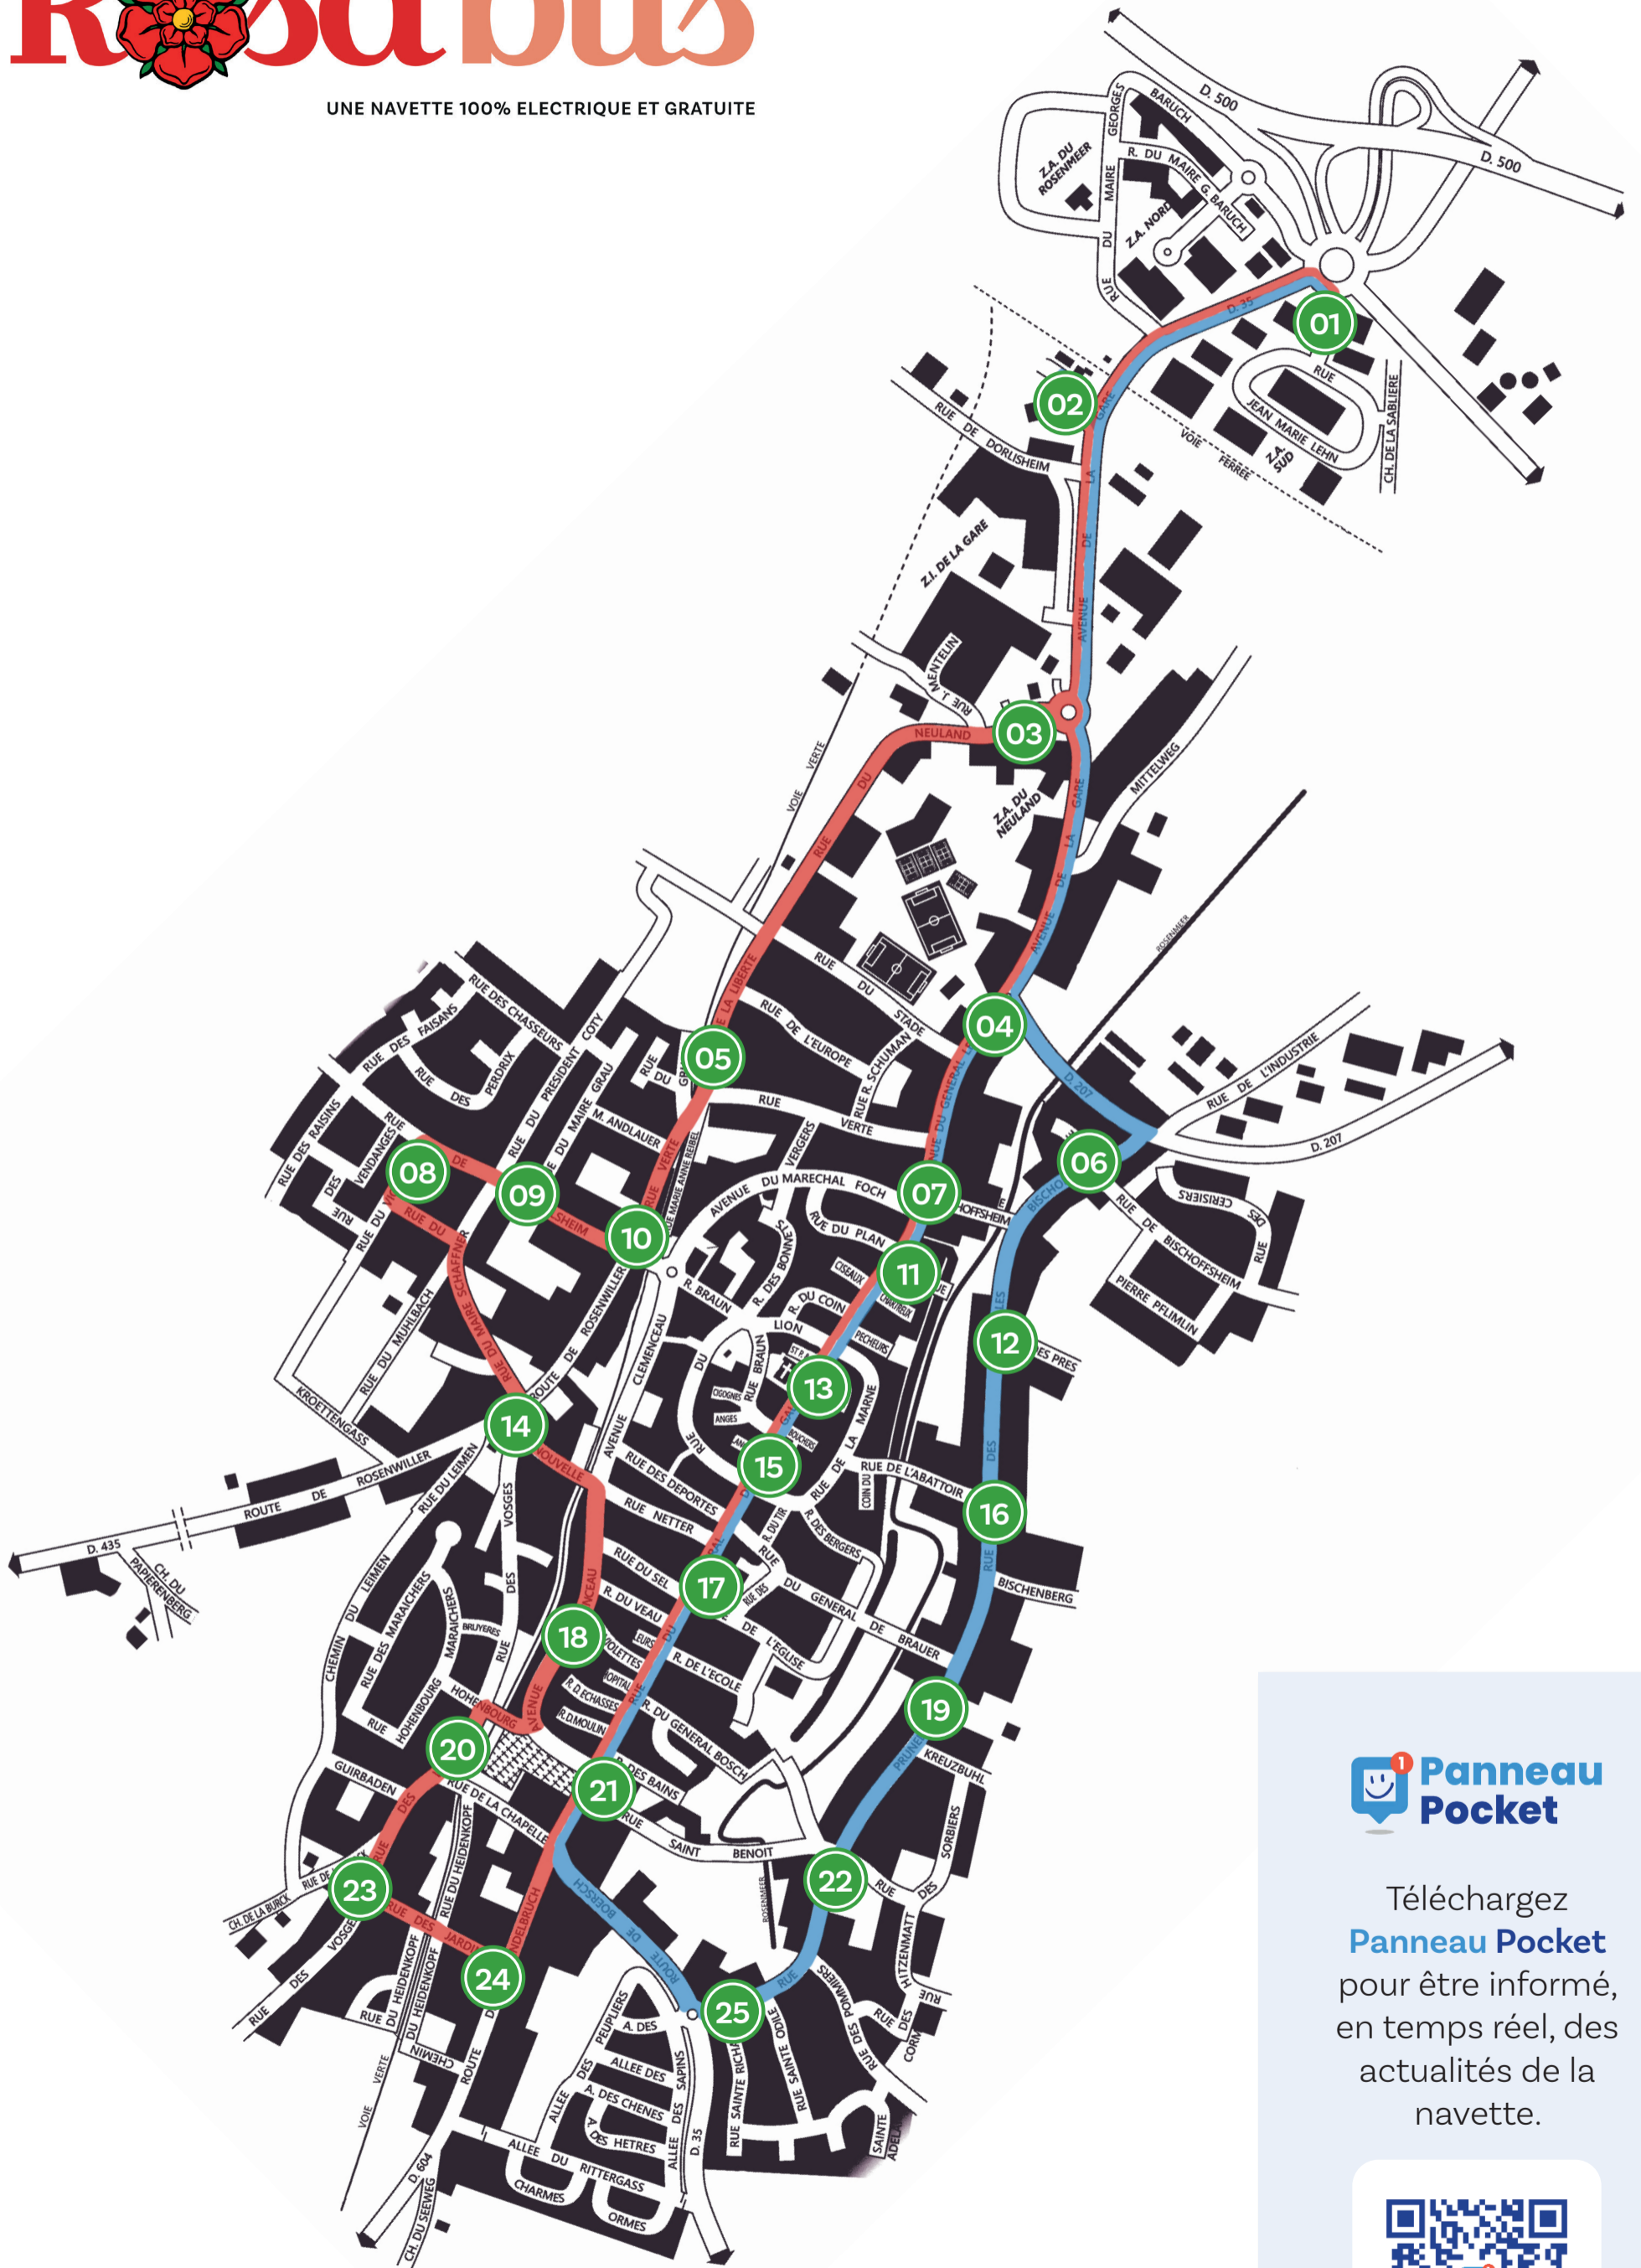

Rosabus

UNE NAVETTE 100% ELECTRIQUE ET GRATUITE

Téléchargez **Panneau Pocket** pour être informé, en temps réel, des actualités de la navette.